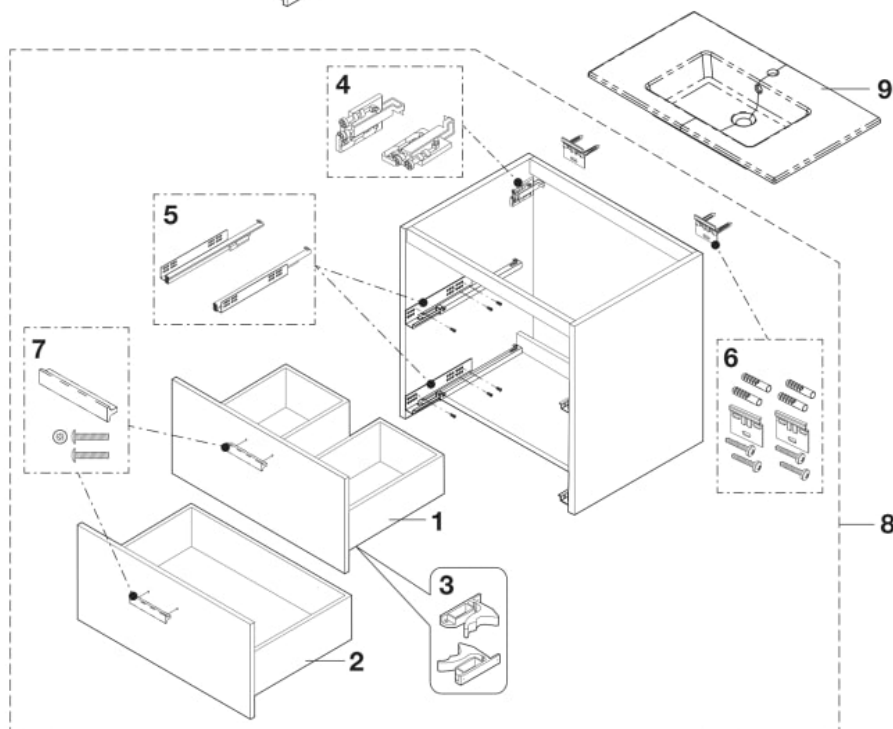

VICTORIA

Unik (móvel e lavatório)

DIMENSÕES

Comprimento	805 mm
Largura	460 mm
Altura	565 mm

CORES E ACABAMENTOS

	806 Branco brilho
---	-------------------

Atención: Para sustituir los cajones antiguos (versión B) por uno nuevo (versión C o D), será necesario cambiar también las guías y los enganches del cajón.

VERSIÓN B, número de serie anterior a 2219669000

VERSIÓN C, número de serie entre 2219669000 y 2456444001

VERSIÓN D, número de serie posterior a 2456444001

PECAS-DE-REPOSICAO

Gaveta superior 800mm Victoria Basic	AU00455806	1	EUR 86,20	PRVP (SEM IVA)
Kit gaveta superior 800mm branco Victoria-Basic	AU00376WHR	1	EUR 90,20	PRVP (SEM IVA)
Gaveta inferior 800mm Victoria-Basic Branco	AU00377WHR	2	EUR 83,20	PRVP (SEM IVA)
Kit cabide Victoria	AU0004900R	4	EUR 10,30	PRVP (SEM IVA)
Conjunto de guias de extensão total 350mm para gaveta de mobiliário - Hettich	AU0038500R	5	EUR 20,00	PRVP (SEM IVA)
Conjunto de guias de extensão parcial 350mm para gaveta de mobiliário	AU0005000R	5	EUR 35,20	PRVP (SEM IVA)
Fixações de parede para móveis suspensos Victoria	AU0004300R	6	EUR 5,10	PRVP (SEM IVA)
Kit puxador T133 + parafuso de união para móveis Victoria	AU0005100R	7	EUR 13,60	PRVP (SEM IVA)