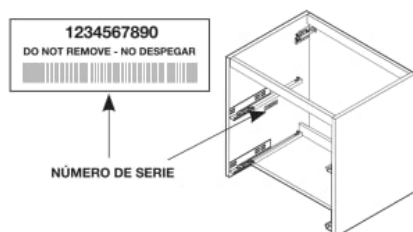

VICTORIA

Unik (móvel e lavatório)

DIMENSÕES

Comprimento	805 mm
Largura	460 mm
Altura	565 mm

CORES E ACABAMENTOS

	806 Branco brilho
---	-------------------

Atención: Para sustituir los cajones antiguos (versión B) por uno nuevo (versión C o D), será necesario cambiar también las guías y los enganches del cajón.

VERSIÓN B, número de serie anterior a 2219669000

VERSIÓN C, número de serie entre 2219669000 y 2456444001

VERSIÓN D, número de serie posterior a 2456444001

PECAS-DE-REPOSICAO

Gaveta superior 800mm Victoria Basic	AU00455806	1	EUR 86,20	PRVP (SEM IVA)
Kit gaveta superior 800mm branco Victoria-Basic	AU00376WHR	1	EUR 90,20	PRVP (SEM IVA)
Gaveta inferior 800mm Victoria-Basic Branco	AU00377WHR	2	EUR 83,20	PRVP (SEM IVA)
Kit cabide Victoria	AU0004900R	4	EUR 10,30	PRVP (SEM IVA)
Conjunto de guias de extensão total 350mm para gaveta de mobiliário - Hettich	AU0038500R	5	EUR 20,00	PRVP (SEM IVA)
Conjunto de guias de extensão parcial 350mm para gaveta de mobiliário	AU0005000R	5	EUR 35,20	PRVP (SEM IVA)
Fixações de parede para móveis suspensos Victoria	AU0004300R	6	EUR 5,10	PRVP (SEM IVA)
Kit puxador T133 + parafuso de união para móveis Victoria	AU0005100R	7	EUR 13,60	PRVP (SEM IVA)